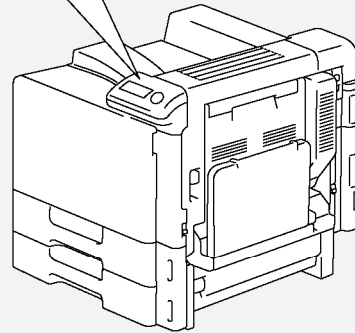

magicolor 8650

Quick Setup

Menu Select

(2x) ▼

Menu Select

Menu Select

Menu Select

Menu Select

(2x)

Menu Select

(4x) ▼

Menu Select

DEFAULT = 12345678

Menu Select

Menu Select

(1x) ▼