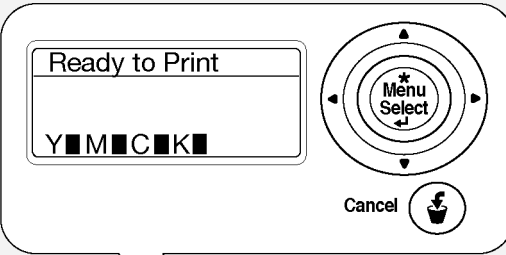

magicolor 8650

Quick Setup

Menu Select

(2x) ▼

Menu Select

Menu Select

Menu Select

Menu Select

(2x)

Menu Select

(4x) ▼

Menu Select

DEFAULT = 12345678

Menu Select

Menu Select

(1x) ▼