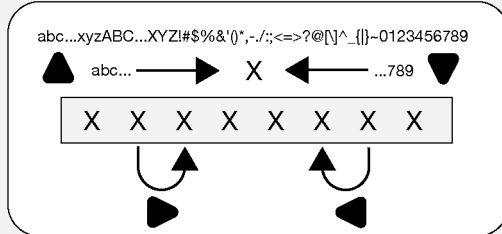

magicolor 8650

Quick Setup

Menu Select

(2x) ▼

Menu Select

Menu Select

Menu Select

Menu Select

(2x)

Menu Select

(4x) ▼

Menu Select

DEFAULT = 12345678

Menu Select

Menu Select

(1x) ▼